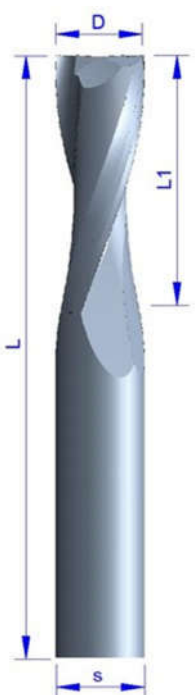

www.solidcarbiderouter.com

Z2

Тип V201

D	L _r	L	s	Z	Art. Nr P/P	1-5 μm	6-10 μm	11-20 μm
3	12	47	3	2	V201.030.012.047	12,15	11,03	9,90
4	12	47	4	2	V201.040.012.047	14,18	12,82	11,48
5	17	60	5	2	V201.050.017.060	16,20	14,62	13,28
6	22	65	6	2	V201.060.022.065	21,60	19,58	17,55
8	22	65	8	2	V201.080.022.065	24,53	22,05	19,80
8	32	80	8	2	V201.080.032.080	26,78	24,30	21,60
10	32	80	10	2	V201.100.032.080	34,65	31,73	28,13
10	42	90	10	2	V201.100.042.090	38,93	35,78	31,73
10	52	100	10	2	V201.100.052.100	42,98	39,38	35,10
12	32	80	12	2	V201.120.032.080	37,58	34,43	31,28
12	42	90	12	2	V201.120.042.090	42,98	39,38	35,78
12	52	100	12	2	V201.120.052.100	52,88	48,60	44,10
14	42	90	14	2	V201.140.042.090	54,90	50,40	47,48
14	52	100	14	2	V201.140.052.100	60,98	56,03	52,88
16	32	80	16	2	V201.160.032.080	58,28	53,33	50,40
16	42	90	16	2	V201.160.042.090	61,65	57,15	54,00
16	52	100	16	2	V201.160.052.100	68,40	62,78	59,40
16	62	110	16	2	V201.160.062.110	73,35	67,50	63,68
16	72	120	16	2	V201.160.072.120	79,65	73,13	69,98
18	52	100	18	2	V201.180.052.100	87,30	80,10	76,73
18	72	120	18	2	V201.180.072.120	102,38	94,05	90,00
20	52	100	20	2	V201.200.052.100	106,43	97,88	93,38
20	72	120	20	2	V201.200.072.120	125,55	115,43	110,25
20	82	130	20	2	V201.200.082.130	132,75	121,95	115,88