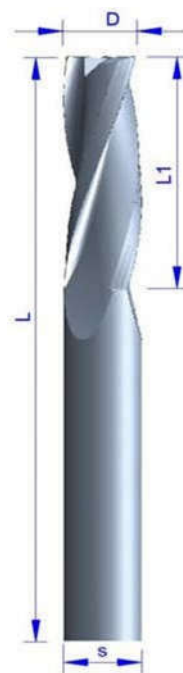

D	L₁	L	s	Z	Art. Nr P/P	1-5 um	5-20 pcs	25-50 pcs
6	22	65	6	3	V301.060.022.065	22,28	22,28	€ 9,00
8	22	65	8	3	V301.080.022.065	24,08	24,08	€ 9,70
8	32	80	8	3	V301.080.032.080	27,23	27,23	€ 11,00
10	32	80	10	3	V301.100.032.080	32,63	32,63	€ 13,10
10	42	90	10	3	V301.100.042.090	38,48	38,48	€ 15,50
10	52	100	10	3	V301.100.052.100	42,08	42,08	€ 17,00
12	32	80	12	3	V301.120.032.080	42,08	42,08	€ 17,00
12	42	90	12	3	V301.120.042.090	47,48	47,48	€ 19,10
12	52	100	12	3	V301.120.052.100	51,75	51,75	€ 20,90
14	42	90	14	3	V301.140.042.090	61,43	61,43	€ 24,70
14	52	100	14	3	V301.140.052.100	67,28	67,28	€ 27,20
16	32	80	16	3	V301.160.032.080	61,43	61,43	€ 24,70
16	42	90	16	3	V301.160.042.090	68,40	68,40	€ 27,50
16	52	100	16	3	V301.160.052.100	76,95	76,95	€ 31,00
16	62	110	16	3	V301.160.062.110	83,93	83,93	€ 34,20
16	72	120	16	3	V301.160.072.120	90,90	90,90	€ 37,10
18	52	100	18	3	V301.180.052.100	92,03	92,03	€ 37,50
18	72	120	18	3	V301.180.072.120	110,25	110,25	€ 45,00
20	52	100	20	3	V301.200.052.100	108,23	108,23	€ 44,60
20	72	120	20	3	V301.200.072.120	130,05	130,05	€ 53,60
20	82	130	20	3	V301.200.082.130	140,63	140,63	€ 58,00

Z3
Typ V301