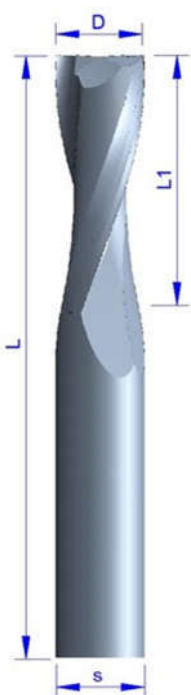

www.solidcarbiderouter.com

Z2

Тип V201

D	L _r	L	s	Z	Art. Nr P/P	1-5 μm	6-10 μm	11-20 μm
3	12	47	3	2	V201.030.012.047	12,15	11,03	9,90
4	12	47	4	2	V201.040.012.047	14,18	12,82	11,48
5	17	60	5	2	V201.050.017.060	16,20	14,62	13,28
6	22	65	6	2	V201.060.022.065	21,60	19,58	17,55
8	22	65	8	2	V201.080.022.065	24,53	22,05	19,80
8	32	80	8	2	V201.080.032.080	26,78	24,30	21,60
10	32	80	10	2	V201.100.032.080	34,65	31,73	28,13
10	42	90	10	2	V201.100.042.090	38,93	35,78	31,73
10	52	100	10	2	V201.100.052.100	42,98	39,38	35,10
12	32	80	12	2	V201.120.032.080	37,58	34,43	31,28
12	42	90	12	2	V201.120.042.090	42,98	39,38	35,78
12	52	100	12	2	V201.120.052.100	52,88	48,60	44,10
14	42	90	14	2	V201.140.042.090	54,90	50,40	47,48
14	52	100	14	2	V201.140.052.100	60,98	56,03	52,88
16	32	80	16	2	V201.160.032.080	58,28	53,33	50,40
16	42	90	16	2	V201.160.042.090	61,65	57,15	54,00
16	52	100	16	2	V201.160.052.100	68,40	62,78	59,40
16	62	110	16	2	V201.160.062.110	73,35	67,50	63,68
16	72	120	16	2	V201.160.072.120	79,65	73,13	69,98
18	52	100	18	2	V201.180.052.100	87,30	80,10	76,73
18	72	120	18	2	V201.180.072.120	102,38	94,05	90,00
20	52	100	20	2	V201.200.052.100	106,43	97,88	93,38
20	72	120	20	2	V201.200.072.120	125,55	115,43	110,25
20	82	130	20	2	V201.200.082.130	132,75	121,95	115,88