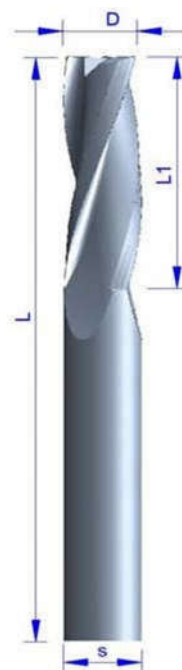

D	L₁	L	s	Z	Art. Nr P/P	1-5 um	5-20 pcs	25-50 pcs
6	22	65	6	3	V301.060.022.065	22,28	22,28	€ 9,00
8	22	65	8	3	V301.080.022.065	24,08	24,08	€ 9,70
8	32	80	8	3	V301.080.032.080	27,23	27,23	€ 11,00
10	32	80	10	3	V301.100.032.080	32,63	32,63	€ 13,10
10	42	90	10	3	V301.100.042.090	38,48	38,48	€ 15,50
10	52	100	10	3	V301.100.052.100	42,08	42,08	€ 17,00
12	32	80	12	3	V301.120.032.080	42,08	42,08	€ 17,00
12	42	90	12	3	V301.120.042.090	47,48	47,48	€ 19,10
12	52	100	12	3	V301.120.052.100	51,75	51,75	€ 20,90
14	42	90	14	3	V301.140.042.090	61,43	61,43	€ 24,70
14	52	100	14	3	V301.140.052.100	67,28	67,28	€ 27,20
16	32	80	16	3	V301.160.032.080	61,43	61,43	€ 24,70
16	42	90	16	3	V301.160.042.090	68,40	68,40	€ 27,50
16	52	100	16	3	V301.160.052.100	76,95	76,95	€ 31,00
16	62	110	16	3	V301.160.062.110	83,93	83,93	€ 34,20
16	72	120	16	3	V301.160.072.120	90,90	90,90	€ 37,10
18	52	100	18	3	V301.180.052.100	92,03	92,03	€ 37,50
18	72	120	18	3	V301.180.072.120	110,25	110,25	€ 45,00
20	52	100	20	3	V301.200.052.100	108,23	108,23	€ 44,60
20	72	120	20	3	V301.200.072.120	130,05	130,05	€ 53,60
20	82	130	20	3	V301.200.082.130	140,63	140,63	€ 58,00

Z3
Typ V301